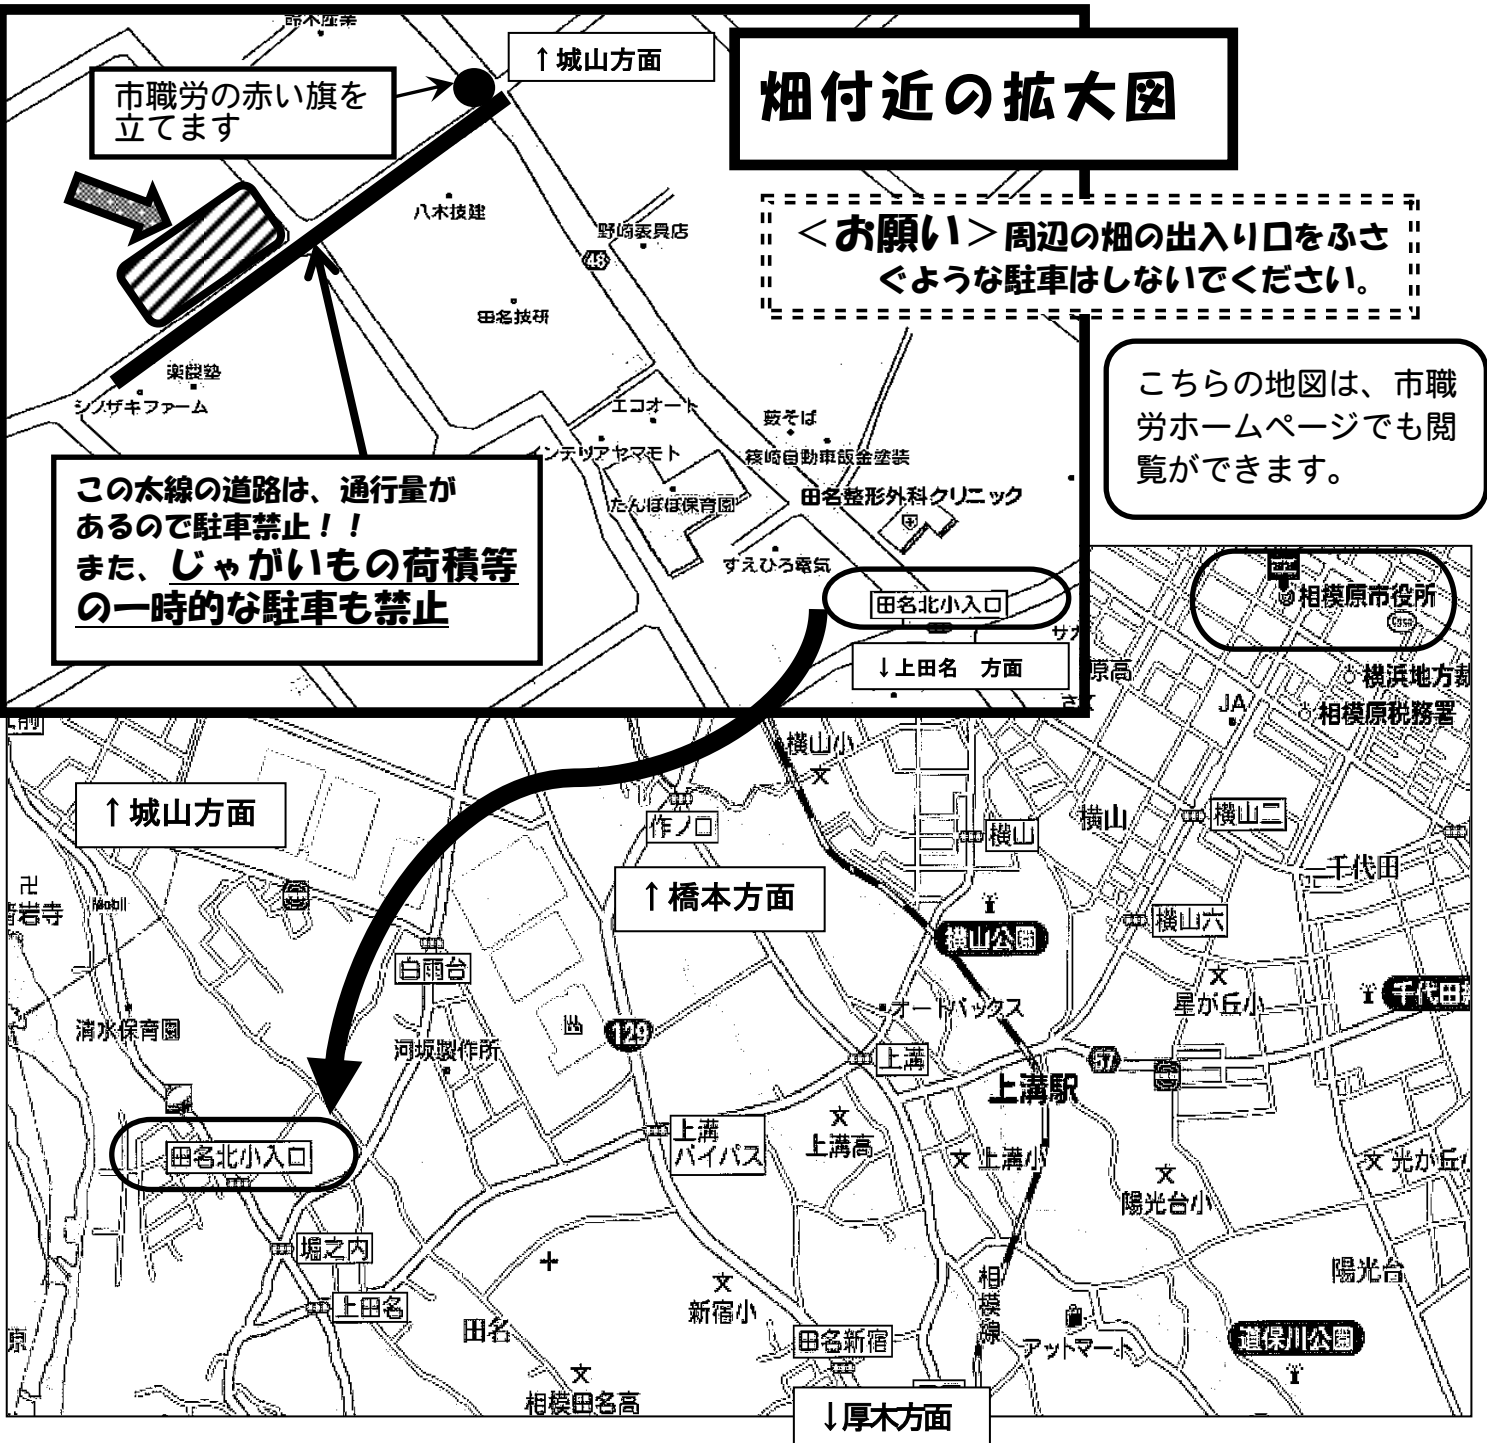

畑付近の拡大図

<お願い> 周辺の畑の出入り口をふさぐような駐車はしないでください。

こちらの地図は、市職労ホームページでも閲覧ができます。

市職労の赤い旗を立てます

↑城山方面

この太線の道路は、通行量があるので駐車禁止!!
また、じゃがいもの荷積等の一時的な駐車も禁止

↑城山方面

↑橋本方面